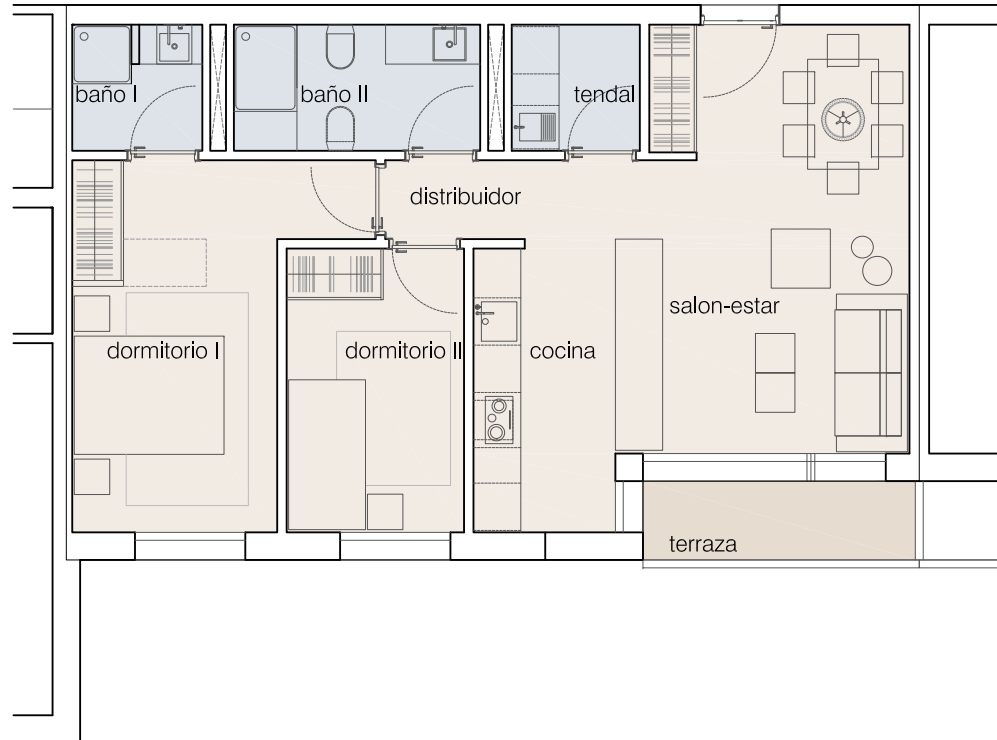

FINCA ROSALIA
RESIDENCIAL

TIPOLOGIA DE VIVIENDA **1º G**

Superficies	util	const
salon-comedor	18,00 m ²	
distribuidor	3,50 m ²	
cocina	8,25 m ²	
lavadero-tendal	3,00 m ²	
baño I	2,65 m ²	
baño II	5,00 m ²	
dormitorio I	13,55 m ²	
dormitorio II	8,10 m ²	
terrazza I	3,85 m ²	
total vivienda	62,05 m²	72,65 m²